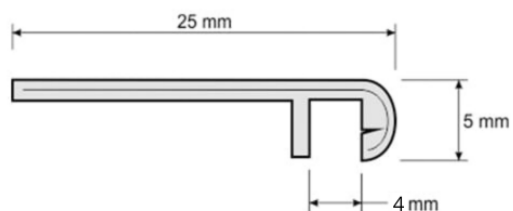

063
czerwony
RAL 3001

273
czerwony 3 mm
RAL 3001

097
pomarańczowy
RAL 2009

155
jasny żółty 3 mm
RAL 1023

118
żółty 3 mm
RAL 1018

461
niebieski 3 mm
RAL 5015

417 trafic
blue RAL
5017

479
ciemnoniebieski 3 mm
RAL 5002

121
zielony

121
zielony 2

000
szary
RAL 7043

785
czarny 3 mm
RAL 9005

313
srebrny mat 3 mm
RAL 9006

971
biały 3 mm
RAL 9003