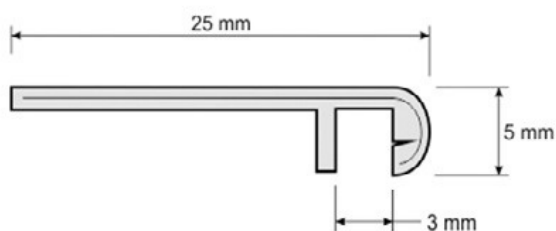

063
czerwony
RAL 3001

273
czerwony 3 mm
RAL 3001

097
pomarańczowy
RAL 2009

155
jasny żółty 3 mm
RAL 1023

118
żółty 3 mm
RAL 1018

461
niebieski 3 mm
RAL 5015

417 trafic
blue RAL
5017

479
ciemnoniebieski 3 mm
RAL 5002

121
zielony

121
zielony 2

000
szary
RAL 7043

785
czarny 3 mm
RAL 9005

313
srebrny mat 3 mm
RAL 9006

971
biały 3 mm
RAL 9003